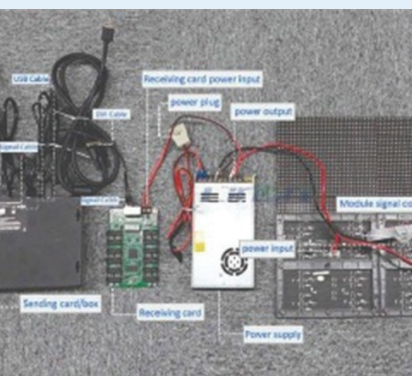

All in One Module LED Videotron

All in One Module
Module - PCB - Receiving Card
Power Supply - IC Dalam 1 bodi

Ready 90° Install
Siap pemasangan sudut.
Tanpa modifikasi module

All Component by QS-TECH

Indoor Module
P1.8 & P2.5
320 x 360 mm

PCON 600 4K

PCON 200 2K

FCON 600 4K

Kabel Power

Kabel Network

Pemasangan Ringkas dan Rapi

Perbandingan dengan Videotron Konvensional

Mudah dilakukan, oleh banyak orang trampil, bahan bisa dibeli online atau di Glodok.

Keuntungan :

- Lebih murah, Terjangkau.
- Banyak yang jual.

Kekurangan :

- Unit terlalu banyak kabel, sambungan connector, rumit, tidak handal.
- Supplier tak jelas after sales service.
- Ketersediaan suku cadang ?
- Sulit install, maintenance.