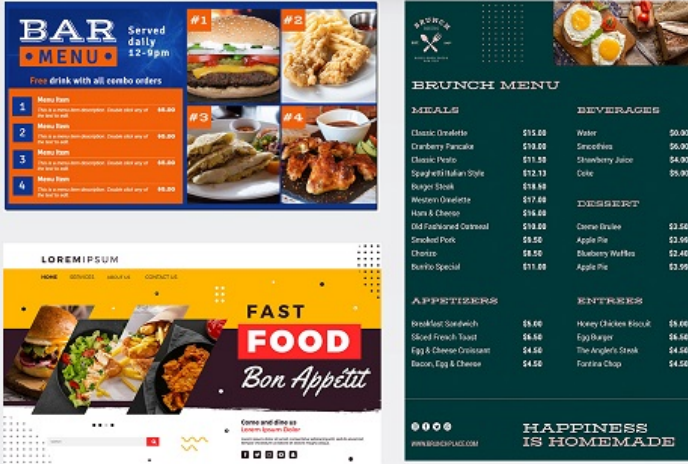

PERSONALIZED TEMPLATE

Personalisasi template sesuai kebutuhan bisnis kamu. Untuk proses kreasi visual yang lebih cepat, cobalah template yang tersedia. Pilih template, isi konten & tayangkan segera.

F&B