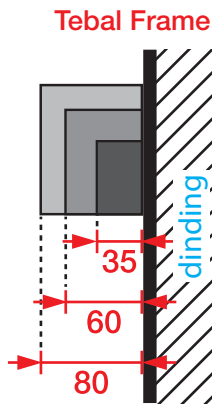

Cocok Untuk Partner. Hemat ongkos kirim dan transportasi pengiriman

FABRIC FRAME

1 SISI

Tebal Frame (35, 60, 80 mm)

Lampu LED Backlight 120 watt/m2

Back Cover Melaminto 3mm

Frame Khusus untuk pemasangan dalam dinding (Coak / Inbow

FABRIC FRAME

PILAR

Pilar 4 Sisi

Pilar 3 Sisi

Pilar 2 Sisi

Khusus untuk Fabric Frame L-35

Cukup berikan ukuran Pilar / Tiang. Pemasangan akan di kerjakan oleh team InnoGRAPH

Wall Mounted L-35