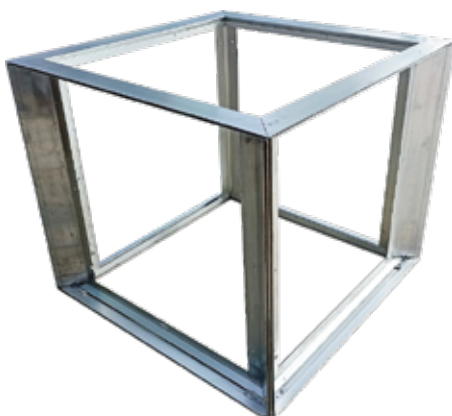

FABRIC FRAME LED LIGHTBOX

Lightbox Series hasil dari Lokal Development InnoGRAPH dengan cetak Graphic Textile / Kain (Sublimation / UV) dan di jahit dengan Silicon Edge Graphic (SEG). Kelebihan Fabric Frame Lightbox : Full view (No Bezel) membuat tampilan Poster lebih maksimal | Pasang Poster dalam sekejap, tanpa butuh alat bantu | Lampu LED Hemat Energy | Dapat di fungsikan sebagai Decorative Frame | Rangka Frame Alumunium Extrusion Anti Karat | Ukuran frame (35, 60, 80, 100mm)

Cocok Untuk Partner. Hemat ongkos kirim dan transportasi pengiriman

FABRIC FRAME

1 SISI

Tebal Frame (35, 60, 80 mm)

Lampu LED Backlight 120 watt/m2

Back Cover Melaminto 3mm

Frame Khusus untuk pemasangan dalam dinding (Coak / Inbow

FABRIC FRAME

PILAR

Pilar 4 Sisi

Pilar 3 Sisi

Pilar 2 Sisi

Khusus untuk Fabric Frame L-35

Cukup berikan ukuran Pilar / Tiang. Pemasangan akan di kerjakan oleh team InnoGRAPH

Wall Mounted L-35