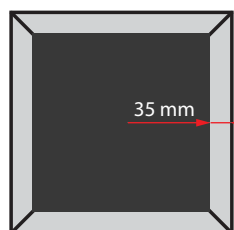

FABRIC FRAME

PILAR

Pilar 4 Sisi

Pilar 3 Sisi

Pilar 2 Sisi

Khusus untuk Fabric Frame L-35

Cukup berikan ukuran Pilar / Tiang. Pemasangan akan di kerjakan oleh team InnoGRAPH

Wall Mounted L-35